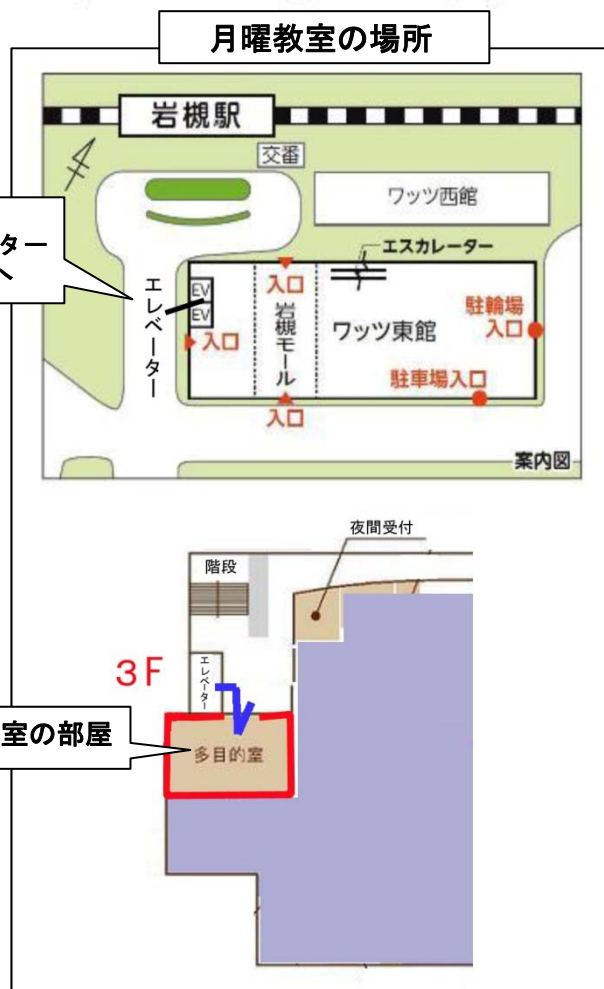

こくさいこうりゅうかい にほんご
いわつき国際交流会 日本語プラザ

Let's enjoy speaking Japanese!

외국인을 위한 일본어교실에 참가하시지 않겠습니까?

大家一起来学习日语吧!

¡Vamos a aprender japonés!

- にほんご べんきょう
日本語の勉強をします
- まいしゅうげつようび
毎週月曜日 19:00~21:00
しゆくじつ やす
(祝日はお休み)

- かいじょう ひがしかん かい
会場 : ワッツ東館 3階
いわつきくやくしよ たもくてきしつ
岩槻区役所 多目的室

- こどもと いっしょ さんか
子どもと一緒に参加できます
- まいしゅうもくようび じころ
毎週木曜日 10:30~14時頃
しゆくじつ やす
(祝日はお休み)
- かいじょう いわつきじどう
会場 : 岩槻児童センター

* ホームページで活動を紹介しています。ぜひ、ご覧ください。

http://www.geocities.jp/i_plaza.05/

* お問い合わせ先 090-8176-0377 (岩中)